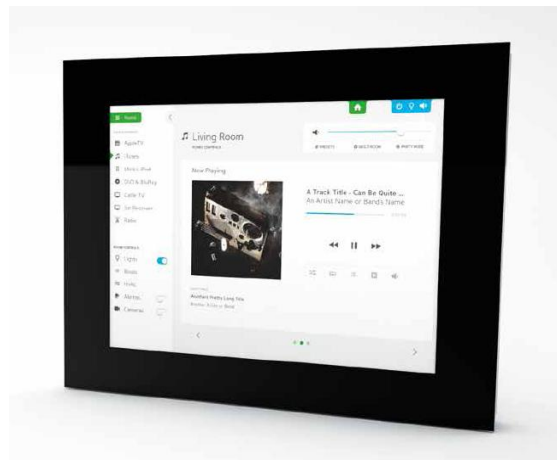

HELLOPAD

El Kit incluye soporte para iPad de aluminio y cristal capacitivo, sistema de radar, fuente de alimentación y caja de empotrar para pared. Disponible en blanco o negro.

El kit Advance incluye una segunda fuente de alimentación para conectividad con otros equipos y una entrada /salida de control extra.

Pad Air

Pad Air2

HELLOPAD			
Kit blanco		HEL-AR1-01-05-00-02	HEL-AR2-01-05-00-03
Kit negro		HEL-AR1-02-05-00-02	HEL-AR2-02-05-00-03

HELLOPAD ADVANCED			
Kit blanco		HEL-ADV-01-05-00-02	HEL- ADV-01-05-00-03
Kit negro		HEL- ADV-02-05-00-02	HEL- ADV-02-05-00-03