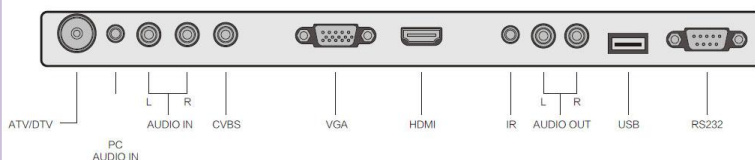

OUTDOOR TV – 82”

Referencia	Luminancia
XO-82-700-Z	700 cd/m2
XO-82-1000-Z	1000 cd/m2
XO-82-1500-Z	1500 cd/m2

Descripción del producto

- Diseño ultrafino.
- Televisor Samsung Ultrafino, Full HD, Industrial LED Screen, A++ no point.
- Panel de vidrio templado anti-reflejo de doble vía, elaborado en Alemania. No deforma la imagen.
- Toda la carcasa en acero inoxidable.
- Sintonizador analógico digital para canales libres, full HD con chip Philips.
- Conector para altavoces externos.
- Certificado IP66. IP68 para el control remoto.
- Fuente de alimentación integrada para trabajo a alta temperatura.
- Soporte antirrobo incluido.
- Opcional: Moderna peana (no incluido)

Especificaciones

Model	82”
Resolution	1920x1080
Contrast ratio	4000:1
Brightness	700 /1000 / 1500 cd/m2
Response time	5 ms
Viewing angle	H:178 V:178
Power supply	AC 96-265V 50-60Hz
Power consumption	Stand by <0.5W
Speakers	External wp speaker
Audio	2x8W
Operating conditions	Temp.: de -20°C a 65°C Hum.: de 20% a 100%

Dimensiones

Interfaces y funciones

Recuerde: Este modelo de Outdoor TV es adecuado para su uso en piscinas de interior o exterior, jardines, muros o construcciones en exterior, balcones y terrazas, pabellones semicubiertos... Se debe evitar mantenerlo a pleno sol en entornos desérticos o fuera de las condiciones de temperatura y humedad previamente especificadas.