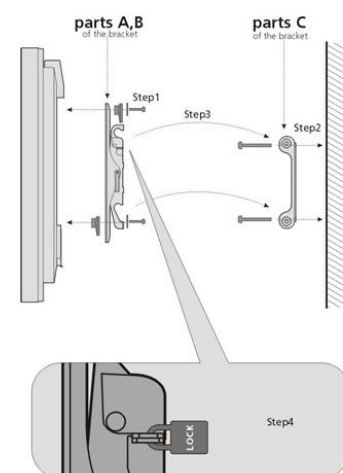

Dimensiones

Interfaces y funciones

Recuerde: Este modelo de Outdoor TV es adecuado para su uso en piscinas de interior o exterior, jardines, muros o construcciones en exterior, balcones y terrazas, pabellones semicubiertos... Se debe evitar mantenerlo a pleno sol en entornos desérticos o fuera de las condiciones de temperatura y humedad previamente especificadas.

Instalación en pared

Ejemplos de aplicación