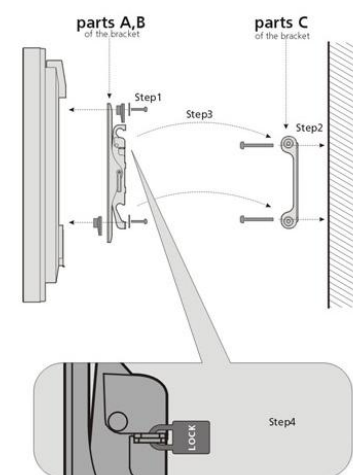

OUTDOOR TV – 70”

Referencia	Luminancia
XO-70-700-Z	700 cd/m2
XO-70-1000-Z	1000 cd/m2
XO-70-1500-Z	1500 cd/m2

Descripción del producto

- Diseño ultrafino.
- Televisor Samsung Ultrafino, Full HD, Industrial LED Screen, A++ no point.
- Panel de vidrio templado anti-reflejo de doble vía, elaborado en Alemania. No deforma la imagen.
- Toda la carcasa en acero inoxidable.
- Sintonizador analógico digital para canales libres, full HD con chip Philips.
- Conector para altavoces externos.
- Certificado IP66. IP68 para el control remoto.
- Fuente de alimentación integrada para trabajo a alta temperatura.
- Soporte antirrobo incluido.
- Opcional: Moderna peana (no incluido)

Dimensiones

Instalación en pared

Interfaces y funciones

Recuerde: Este modelo de Outdoor TV es adecuado para su uso en piscinas de interior o exterior, jardines, muros o construcciones en exterior, balcones y terrazas, pabellones semicubiertos... Se debe evitar mantenerlo a pleno sol en entornos desérticos o fuera de las condiciones de temperatura y humedad previamente especificadas.