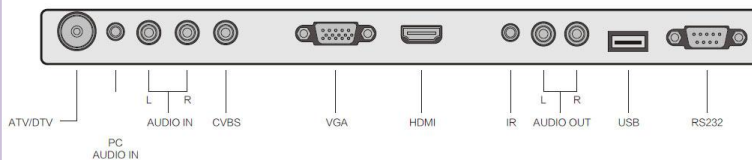

OUTDOOR TV – 70”

Referencia	Luminancia
XO-70-700-Z	700 cd/m2
XO-70-1000-Z	1000 cd/m2
XO-70-1500-Z	1500 cd/m2

Descripción del producto

- Diseño ultrafino.
- Televisor Samsung Ultrafino, Full HD, Industrial LED Screen, A++ no point.
- Panel de vidrio templado anti-reflejo de doble vía, elaborado en Alemania. No deforma la imagen.
- Toda la carcasa en acero inoxidable.
- Sintonizador analógico digital para canales libres, full HD con chip Philips.
- Conector para altavoces externos.
- Certificado IP66. IP68 para el control remoto.
- Fuente de alimentación integrada para trabajo a alta temperatura.
- Soporte antirrobo incluido.
- Opcional: Moderna peana (no incluido)

Especificaciones

Model	70”
Resolution	1920x1080
Contrast ratio	4000:1
Brightness	700 /1000 / 1500 cd/m2
Response time	5 ms
Viewing angle	H:178 V:178
Power supply	AC 96-265V 50-60Hz
Power consumption	Stand by <0.5W
Speakers	External wp speaker
Audio	2x8W
Operating conditions	Temp.: de -20°C a 65°C Hum.: de 20% a 100%

Dimensiones

Instalación en pared

Interfaces y funciones

Recuerde: Este modelo de Outdoor TV es adecuado para su uso en piscinas de interior o exterior, jardines, muros o construcciones en exterior, balcones y terrazas, pabellones semicubiertos... Se debe evitar mantenerlo a pleno sol en entornos desérticos o fuera de las condiciones de temperatura y humedad previamente especificadas.