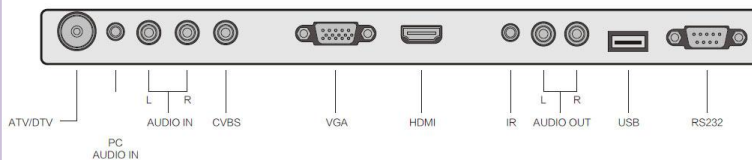

OUTDOOR TV – 65”

Referencia	Luminancia
XO-65-700-Z	700 cd/m2
XO-65-1000-Z	1000 cd/m2
XO-65-1500-Z	1500 cd/m2

Descripción del producto

- Diseño ultrafino.
- Televisor Samsung Ultrafino, Full HD, Industrial LED Screen, A++ no point.
- Panel de vidrio templado anti-reflejo de doble vía, elaborado en Alemania. No deforma la imagen.
- Toda la carcasa en acero inoxidable.
- Sintonizador analógico digital para canales libres, full HD con chip Philips.
- Conector para altavoces externos.
- Certificado IP66. IP68 para el control remoto.
- Fuente de alimentación integrada para trabajo a alta temperatura.
- Soporte antirrobo incluido.
- Opcional: Moderna peana (no incluido)

Especificaciones

Model	65”
Resolution	1920x1080
Contrast ratio	4000:1
Brightness	700 /1000 / 1500 cd/m2
Response time	5 ms
Viewing angle	H:178 V:178
Power supply	AC 96-265V 50-60Hz
Power consumption	Stand by <0.5W
Speakers	External wp speaker
Audio	2x8W
Operating conditions	Temp.: de -20°C a 65°C Hum.: de 20% a 100%

Dimensiones

Instalación en pared

Interfaces y funciones

Recuerde: Este modelo de Outdoor TV es adecuado para su uso en piscinas de interior o exterior, jardines, muros o construcciones en exterior, balcones y terrazas, pabellones semicubiertos... Se debe evitar mantenerlo a pleno sol en entornos desérticos o fuera de las condiciones de temperatura y humedad previamente especificadas.