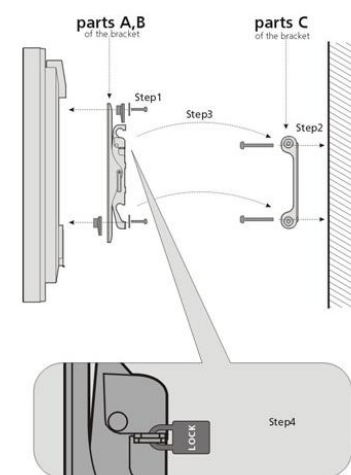

OUTDOOR TV – 65”

Referencia	Luminancia
XO-65-700-Z	700 cd/m2
XO-65-1000-Z	1000 cd/m2
XO-65-1500-Z	1500 cd/m2

Descripción del producto

- Diseño ultrafino.
- Televisor Samsung Ultrafino, Full HD, Industrial LED Screen, A++ no point.
- Panel de vidrio templado anti-reflejo de doble vía, elaborado en Alemania. No deforma la imagen.
- Toda la carcasa en acero inoxidable.
- Sintonizador analógico digital para canales libres, full HD con chip Philips.
- Conector para altavoces externos.
- Certificado IP66. IP68 para el control remoto.
- Fuente de alimentación integrada para trabajo a alta temperatura.
- Soporte antirrobo incluido.
- Opcional: Moderna peana (no incluido)

Dimensiones

Instalación en pared

Interfaces y funciones

Recuerde: Este modelo de Outdoor TV es adecuado para su uso en piscinas de interior o exterior, jardines, muros o construcciones en exterior, balcones y terrazas, pabellones semicubiertos... Se debe evitar mantenerlo a pleno sol en entornos desérticos o fuera de las condiciones de temperatura y humedad previamente especificadas.