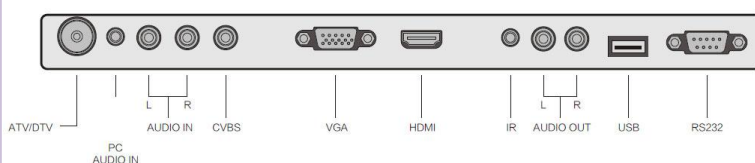

OUTDOOR TV – 47”

Referencia	Luminancia
XO-47-700-Z	700 cd/m2
XO-47-1000-Z	1000 cd/m2
XO-47-1500-Z	1500 cd/m2

Descripción del producto

- Diseño ultrafino.
- Televisor Samsung Ultrafino, Full HD, Industrial LED Screen, A++ no point.
- Panel de vidrio templado anti-reflejo de doble vía, elaborado en Alemania. No deforma la imagen.
- Toda la carcasa en acero inoxidable.
- Sintonizador analógico digital para canales libres, full HD con chip Philips.
- Conector para altavoces externos.
- Certificado IP66. IP68 para el control remoto.
- Fuente de alimentación integrada para trabajo a alta temperatura.
- Soporte antirrobo incluido.
- Opcional: Moderna peana (no incluido)

Especificaciones

Model	47”
Resolution	1920x1080
Contrast ratio	4000:1
Brightness	700 /1000 / 1500 cd/m2
Response time	5 ms
Viewing angle	H:178 V:178
Power supply	AC 96-265V 50-60Hz
Power consumption	Stand by <0.5W
Speakers	External wp speaker
Audio	2x8W
Operating conditions	Temp.: de -20°C a 65°C Hum.: de 20% a 100%

Dimensiones

Interfaces y funciones

Recuerde: Este modelo de Outdoor TV es adecuado para su uso en piscinas de interior o exterior, jardines, muros o construcciones en exterior, balcones y terrazas, pabellones semicubiertos... Se debe evitar mantenerlo a pleno sol en entornos desérticos o fuera de las condiciones de temperatura y humedad previamente especificadas.