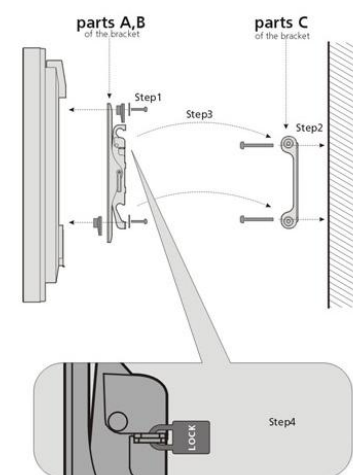

Dimensiones

Instalación en pared

Interfaces y funciones

Recuerde: Este modelo de Outdoor TV es adecuado para su uso en piscinas de interior o exterior, jardines, muros o construcciones en exterior, balcones y terrazas, pabellones semicubiertos... Se debe evitar mantenerlo a pleno sol en entornos desérticos o fuera de las condiciones de temperatura y humedad previamente especificadas.