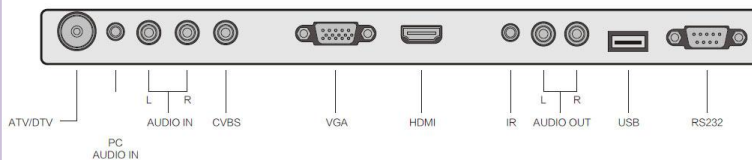

OUTDOOR TV – 42”

42”

Referencia	Luminancia
XO-42-700-Z	700 cd/m2
XO-42-1000-Z	1000 cd/m2
XO-42-1500-Z	1500 cd/m2

Descripción del producto

- Diseño ultrafino.
- Televisor Samsung Ultrafino, Full HD, Industrial LED Screen, A++ no point.
- Panel de vidrio templado anti-reflejo de doble vía, elaborado en Alemania. No deforma la imagen.
- Toda la carcasa en acero inoxidable.
- Sintonizador analógico digital para canales libres, full HD con chip Philips.
- Conector para altavoces externos.
- Certificado IP66. IP68 para el control remoto.
- Fuente de alimentación integrada para trabajo a alta temperatura.
- Soporte antirrobo incluido.
- Opcional: Moderna peana (no incluido)

Especificaciones

Model	42”
Resolution	1920x1080
Contrast ratio	4000:1
Brightness	700 /1000 / 1500 cd/m2
Response time	5 ms
Viewing angle	H:178 V:178
Power supply	AC 96-265V 50-60Hz
Power consumption	Stand by <0.5W
Speakers	External wp speaker
Audio	2x8W
Operating conditions	Temp.: de -20°C a 65°C Hum.: de 20% a 100%

Dimensiones

Instalación en pared

Interfaces y funciones

Recuerde: Este modelo de Outdoor TV es adecuado para su uso en piscinas de interior o exterior, jardines, muros o construcciones en exterior, balcones y terrazas, pabellones semicubiertos... Se debe evitar mantenerlo a pleno sol en entornos desérticos o fuera de las condiciones de temperatura y humedad previamente especificadas.