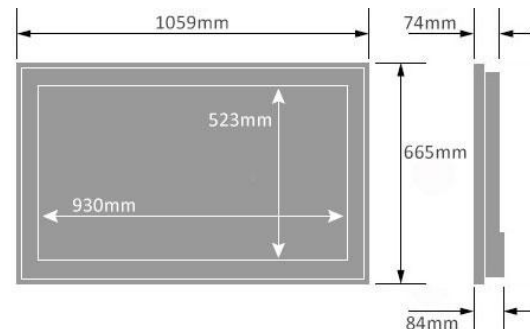

Especificaciones

Model	42”
Resolution	1920x1080
Contrast ratio	4000:1
Brightness	700 /1000 / 1500 cd/m2
Response time	5 ms
Viewing angle	H:178 V:178
Power supply	AC 96-265V 50-60Hz
Power consumption	Stand by <0.5W
Speakers	External wp speaker
Audio	2x8W
Operating conditions	Temp.: de -20°C a 65°C Hum.: de 20% a 100%

Dimensiones

Instalación en pared

Interfaces y funciones

Recuerde: Este modelo de Outdoor TV es adecuado para su uso en piscinas de interior o exterior, jardines, muros o construcciones en exterior, balcones y terrazas, pabellones semicubiertos... Se debe evitar mantenerlo a pleno sol en entornos desérticos o fuera de las condiciones de temperatura y humedad previamente especificadas.