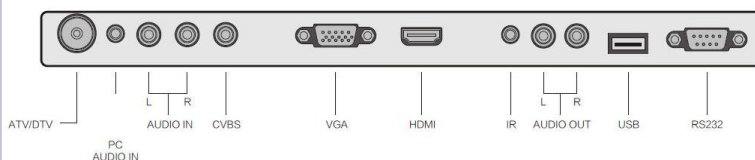

Interfaces y funciones